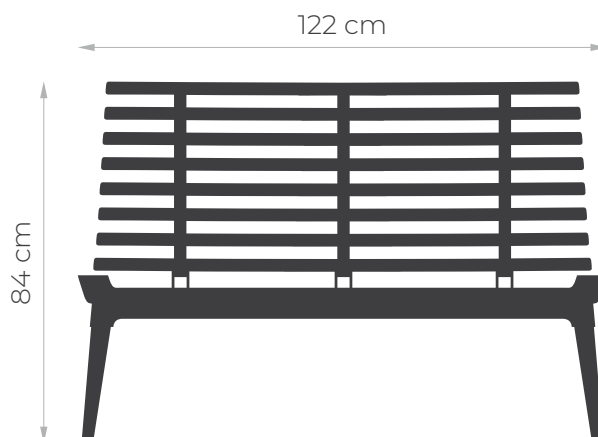

Kolory tapicerki