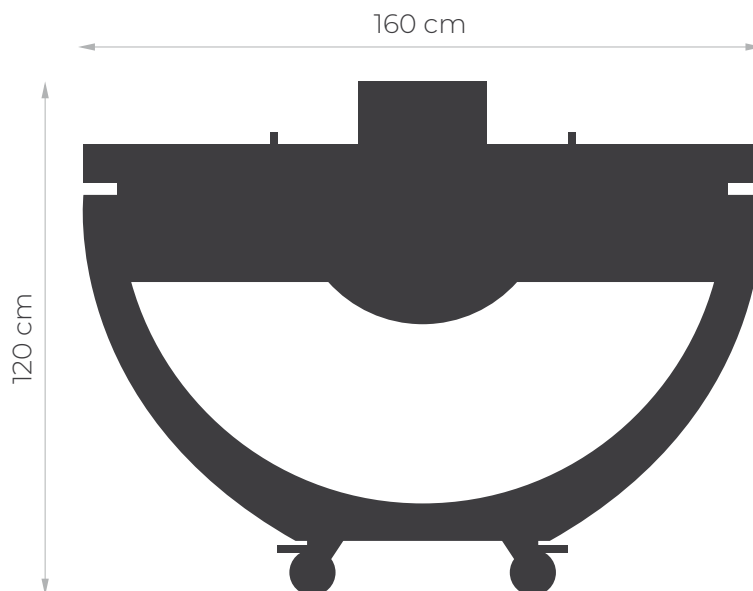

MASURIA®

Dodatkowe informacje

Waga 210 kg

Wymiary \perp 160 × \perp 74 × \perp 120 cm

Kolorystyka

Corten

Black

Nieograniczone
możliwości przyrządzania,
gotowania i spożywania
posiłków.