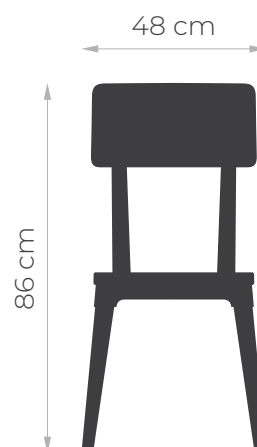

MASURIA®

Dodatkowe informacje

Waga 12 kg

Wymiary 48 × 53 × 86 cm

Kolorystyka

Corten

Black

STÓŁ country

Dodatkowe informacje

STÓŁ country

Waga 57 kg

Wymiary 160 × 80 × 86 cm

STÓŁ country XL

Waga 72 kg

Wymiary 200 × 80 × 86 cm

Kolorystyka