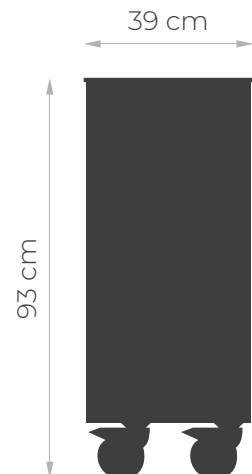

Dodatkowe informacje

Waga 64 kg

Wymiary \perp 39 × \perp 78 × \perp 93 cm

Kolorystyka

Corten

Black

SINK vasari

Połącz **SINK vasari** z innymi modułami, aby stworzyć kuchnię na świeżym powietrzu szytą na miarę Twoich potrzeb. Przygotowywanie posiłków na zewnątrz nigdy nie było tak przyjemne!