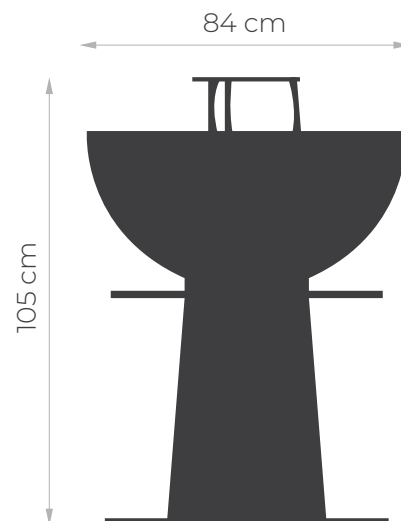

Dodatkowe informacje

Waga 140 kg

Wymiary $\perp$ 84 × $\perp$ 84 × $\perp$ 105 cm

Kolorystyka

Lina