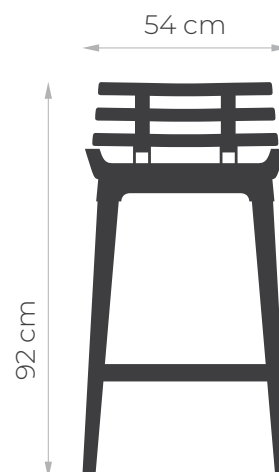

Kolory tapicerki