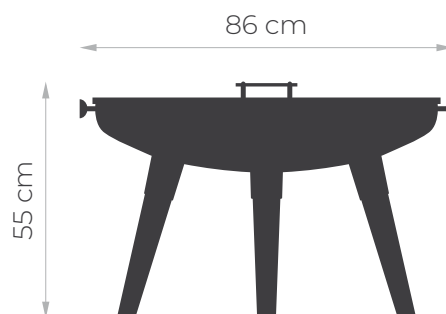

PALENISKO ogrodowe nexo - Subtelny Urok i Praktyczność.

MASURIA®

Dodatkowe informacje

Waga 17 kg

Wymiary 69 × 61 × 55 cm

Kolorystyka

Corten

Black

MASURIA®

Dodatkowe informacje

Waga 22 kg

Wymiary \perp 86 × \perp 81 × \perp 55 cm

Kolorystyka

Corten

Black

BOULE 1000 nexo