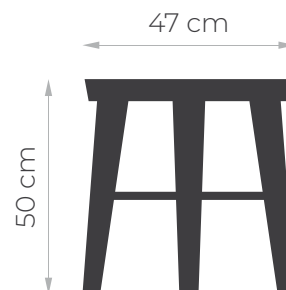

59 cm

114 cm

Dodatkowe informacje

Waga 51 kg

Wymiary 59 × 59 × 114 cm

Kolorystyka

Corten

Black

Dodatkowe informacje

Waga 7 kg

Wymiary \perp 47 × \perp 47 × \perp 50 cm

Kolorystyka

Corten

Black

WĘDZARNIA

Odkryj smak tradycyjnej kuchni z WĘDZARNIĄ MASURIA.