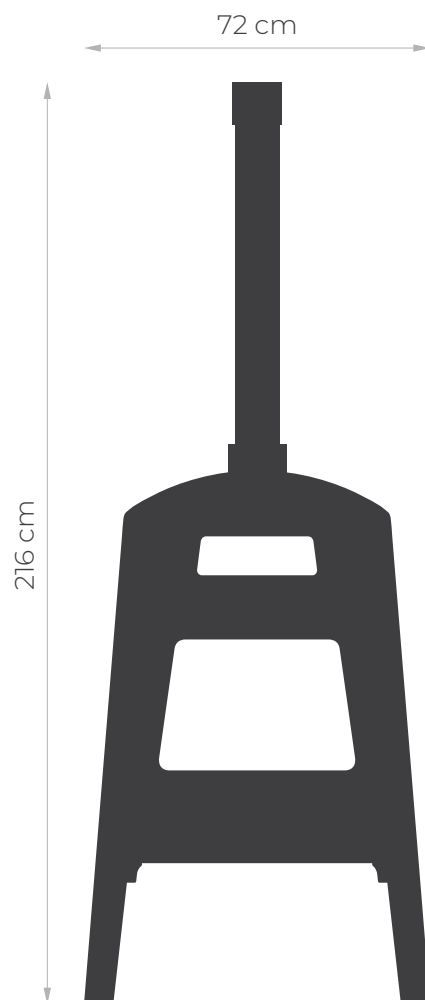

Dodatkowe informacje

Waga 78 kg

Wymiary \perp 72 × \perp 55 × \perp 216 cm

Kolorystyka

Corten

Black

KOMINEK nexo

zewnątrzny zaprojektowany został z myślą o osobach, które uwielbiają synergię tradycji z technologią najwyższej klasy. Tylko takie połączenie gwarantuje wyjątkowy nastrój połączony z bezpiecznym wypoczynkiem w blasku ognia.