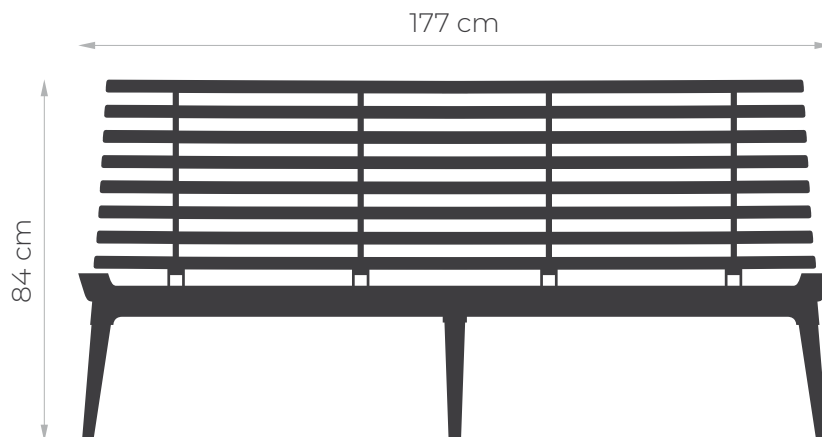

Kolory tapicerki