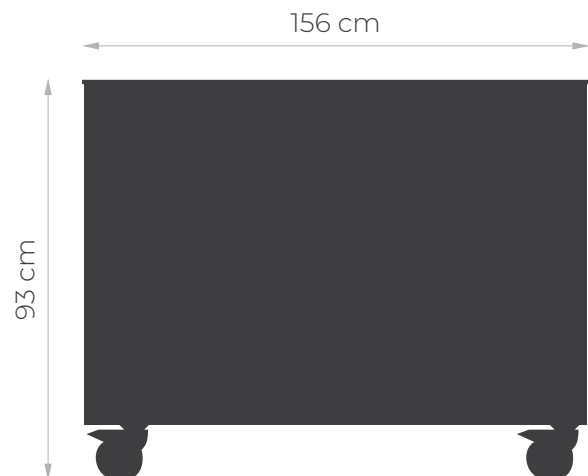

Waga 110 kg

Wymiary \perp 156 \times \perp 78 \times \perp 93 cm

Kolorystyka

Corten

Black

GRILL vasari

GRILL vasari to perfekcyjne połączenie funkcjonalności, elegancji i innowacyjnej technologii. Inspirując się najwyższymi standardami grilli ceramicznych **KAMADO**, stworzyliśmy produkt, który zrewolucjonizuje Twoje doświadczenia z grillem.

59 cm

114 cm

Dodatkowe informacje

Waga 51 kg

Wymiary 59 × 59 × 114 cm

Kolorystyka

Corten

Black