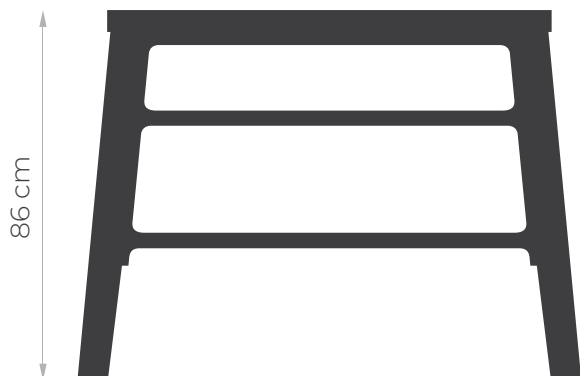

86 cm

Dodatkowe informacje

Waga 45 kg

Wymiary $\perp$ 115 $\times$ $\perp$ 44 $\times$ $\perp$ 86 cm

Kolorystyka