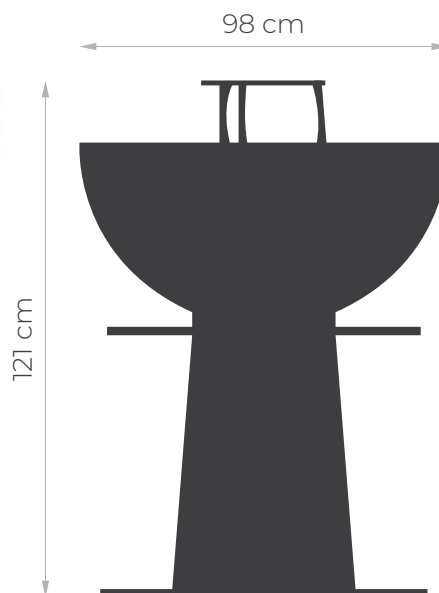

Dodatkowe informacje

Waga 165 kg

Wymiary \perp 98 × \perp 98 × \perp 121 cm

Kolorystyka

Corten

Black

Lina

Naturalna