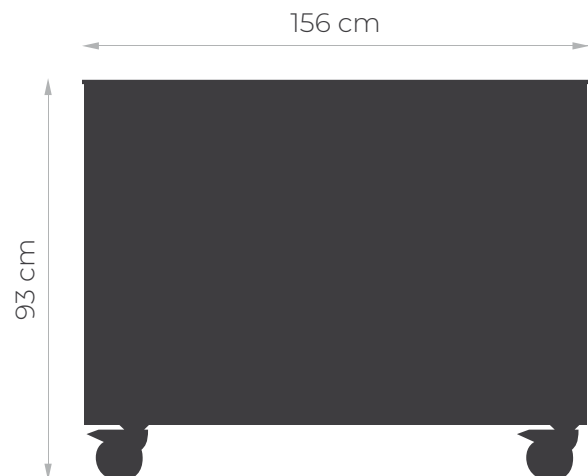

Dodatkowe informacje

Waga 97 kg

Wymiary 156 × 78 × 93 cm

Kolorystyka

Corten

Black

CORNER vasari lewy

Moduł jest kluczowym elementem w konfiguracji kuchni ogrodowej **vasari**, da Ci pełną kontrolę nad kształtem i organizacją Twojej przestrzeni.