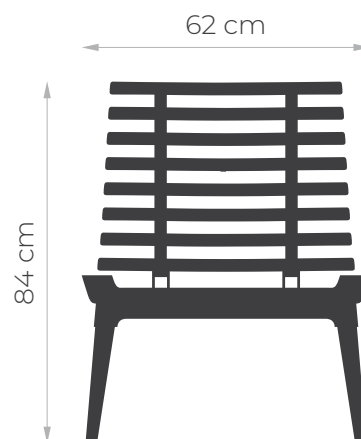

Dodatkowe informacje

Waga 14 kg

Wymiary $\perp$ 62 × $\perp$ 55 × $\perp$ 49 cm

Kolorystyka

Kolory tapicerki