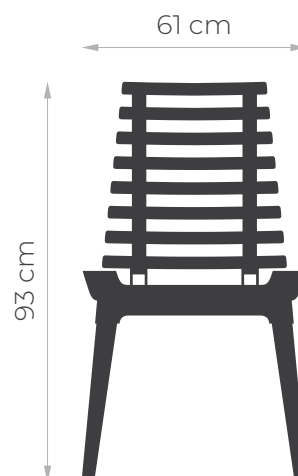

Dodatkowe informacje

Waga 10 kg

Wymiary $\perp$ 61 × $\perp$ 52 × $\perp$ 93 cm

Kolorystyka

Kolory tapicerki