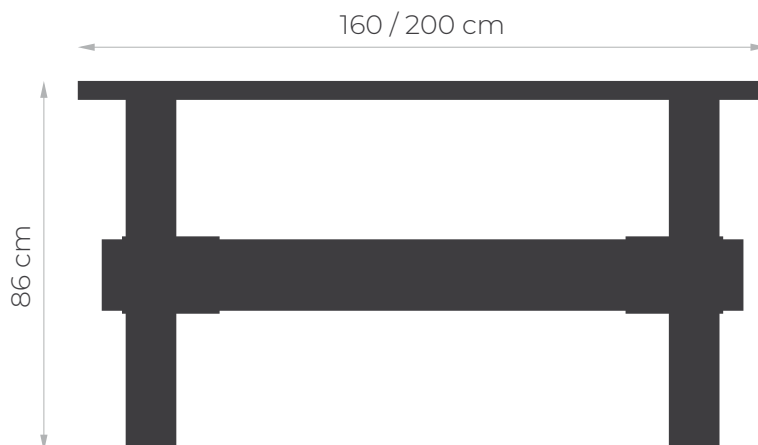

Kolorystyka