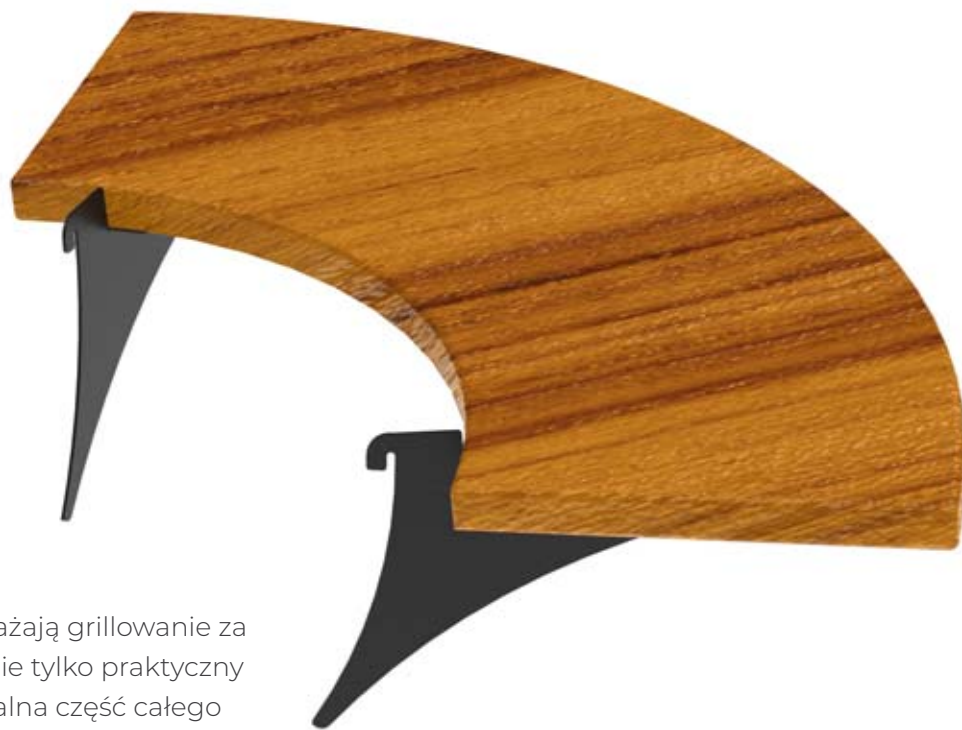

Dodatkowe informacje

Waga 3 kg

Wymiary 87 x 23 x 5 cm

BAR juno / stilo 600/800/1000

Wykonany z egzotycznego drewna grill **BAR** to obszerny pierścień, który nie tylko doda charakteru grillowi, ale także posłuży jako podręczny stolik na małe naczynia lub przybory kuchenne. Ułatwia organizację grillowania i pozwala cieszyć się procesem przygotowywania posiłków bez obaw o bezpieczeństwo.