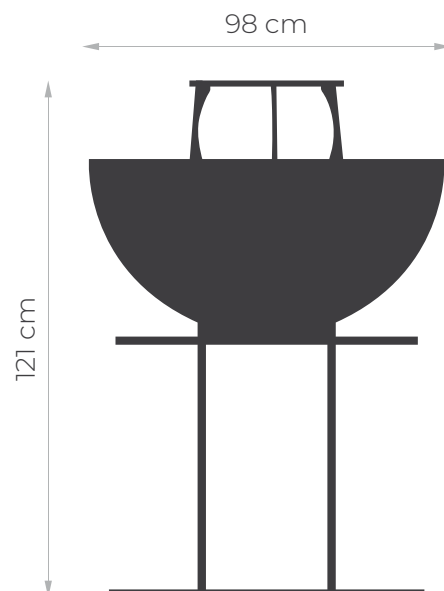

Dodatkowe informacje

Waga 173 kg

Wymiary \perp 98 x \perp 98 x \perp 121 cm

Kolorystyka

Corten

Black

Nadstawka do paleniska

Dzięki dodatkowym akcesorium jakim jest nadstawka zwiększysz możliwości przyrządzania smacznych posiłków w tradycyjny sposób.