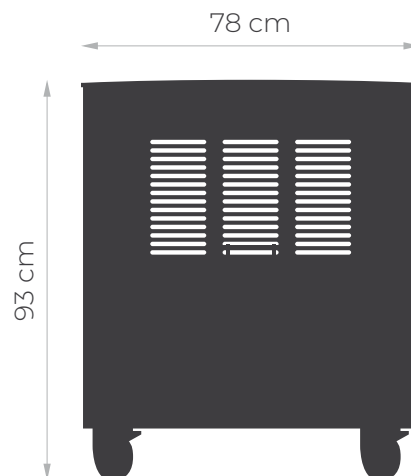

MASURIA®

Dodatkowe informacje

Waga 89 kg

Wymiary \perp 78 × \perp 78 × \perp 93 cm
 \bigcirc 67 cm

Kolorystyka

Corten

Black

WORKSTATION vasari