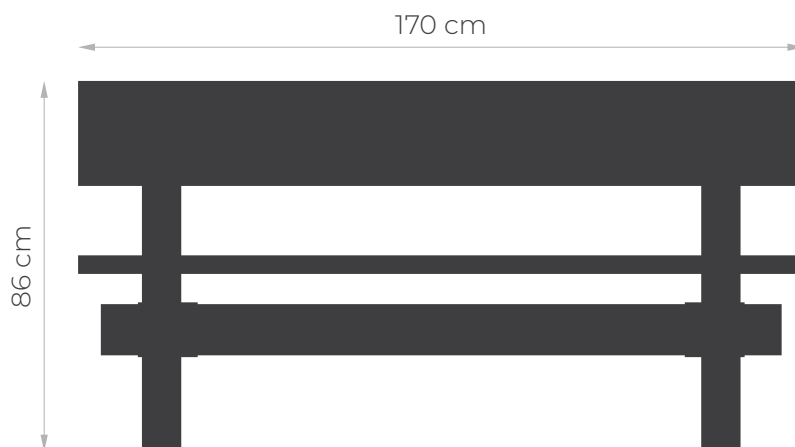

Dodatkowe informacje

STÓŁ country

Waga 57 kg

Wymiary 160 × 80 × 86 cm

STÓŁ country XL

Waga 72 kg

Wymiary 200 × 80 × 86 cm

Kolorystyka

Dodatkowe informacje

Waga 57 kg

Wymiary \perp 170 × \perp 45 × \perp 86 cm

Kolorystyka

Corten

Black

MASURIA juno

Niczym nawigująca na morzu latarnia morska delikatnym blaskiem płomienia oraz mocno rozgrzanym ciepłem ogrzewa i rozświetla otoczenie.