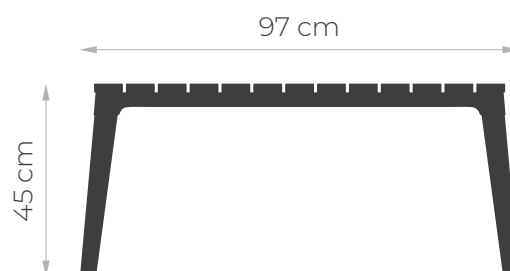

Dodatkowe informacje

Waga 16 kg

Wymiary \perp 97 × \perp 63 × \perp 45 cm

Kolorystyka

Corten

Black

LAMPA nexo

Więcej ognia i klimatycznego nastroju bez dymu oraz nieprzyjemnego zapachu. Ekologiczna **lampa** na biopaliwo, pięknie rozświetlająca ciemność ogrodu lub tarasu.