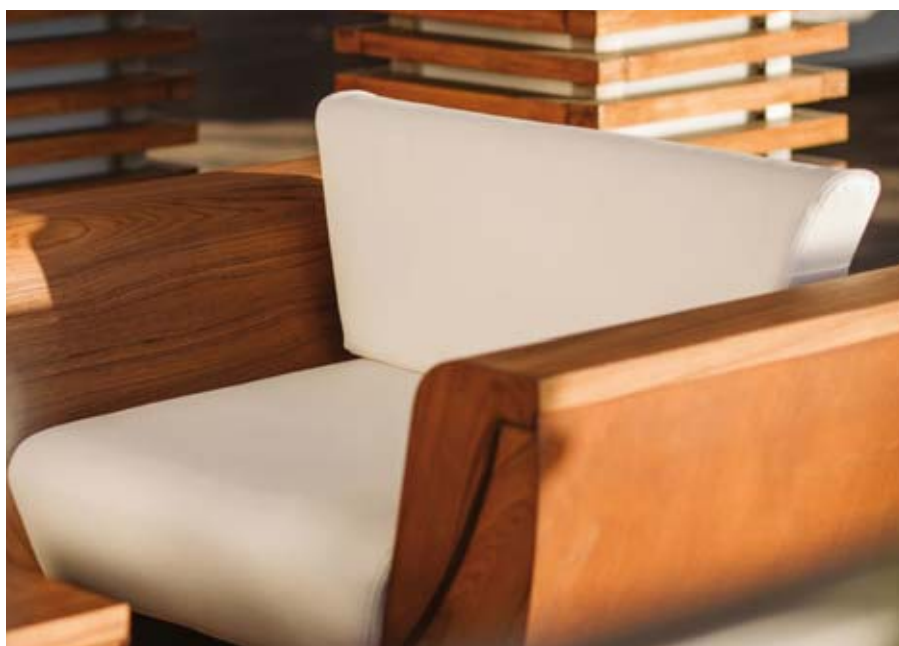

Ponadczasowe piękno naturalnego drewna, egzotyczny charakter wyselekcjonowanego gatunku o podwyższonej odporności i wykonane idealne kształty mebli ogrodowych MASURIA - to urzeczywistniona koncepcja na designerski komfort, w którym ręczną, rzemieślniczą pracą dostrzega się w każdej najmniejszej powierzchni mebla. Zachwycają wizualnie nienaganną sylwetką, a przy tym są wygodne i niezwykle trwałe, stworzone pod dyktando natury.