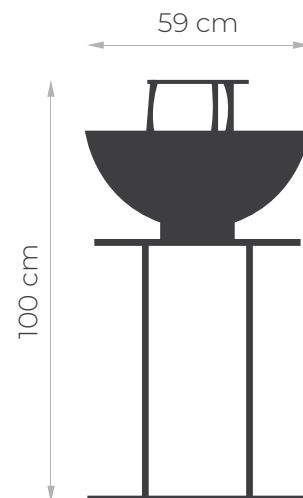

Stilo 600

MASURIA®

Dodatkowe informacje

Waga 50 kg

Wymiary 59 × 59 × 100 cm

Kolorystyka

Corten

Black

Stilo 800

Dodatkowe informacje

Waga 142 kg

Wymiary \perp 84 × \perp 84 × \perp 105 cm

Kolorystyka

Corten

Black

Stilo 1000