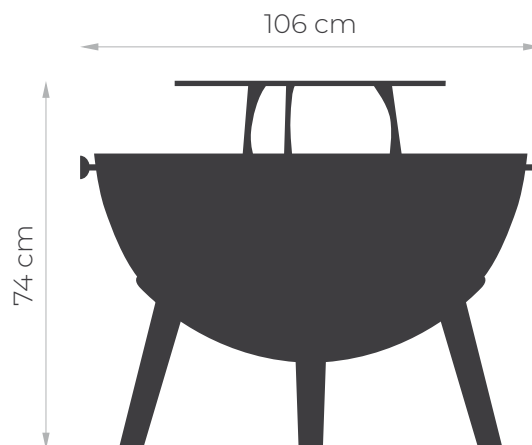

MASURIA®

Dodatkowe informacje

Waga 125 kg

Wymiary \perp 106 × \perp 106 × \perp 74 cm

Kolorystyka

Corten

Black

MASURIA country