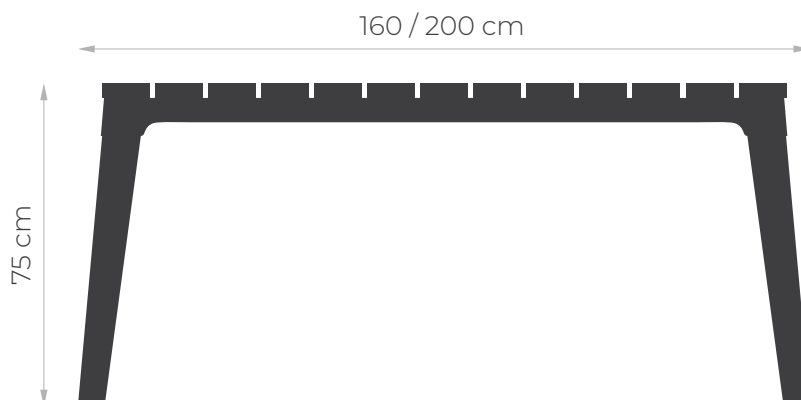

To ekskluzywny mebel, który przyciąga wzrok i dodaje charakteru każdemu pomieszczeniu.

Odkryj luksus i wyjątkowy design z serią **nexo**.

Dodatkowe informacje

STÓŁ nexo

Waga 41 kg

Wymiar \perp 160 × \perp 90 × \perp 75 cm

STÓŁ nexo XL

Waga 52 kg

Wymiar \perp 200 × \perp 90 × \perp 75 cm

Kolorystyka

Corten

Black

KRZESŁO nexo

Podkreśl charakter swojego otoczenia z naszym **KRZESŁEM nexo**.