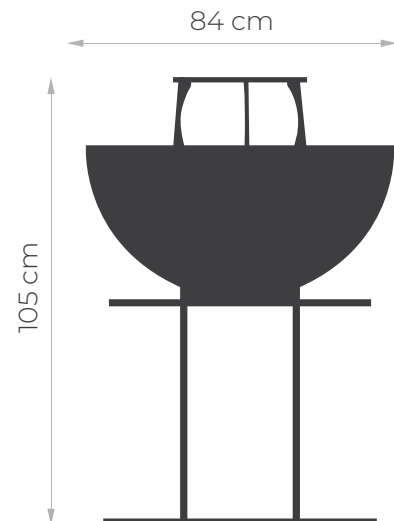

Stilo 600

MASURIA®

Dodatkowe informacje

Waga 50 kg

Wymiary 59 × 59 × 100 cm

Kolorystyka

Corten

Black

Stilo 800

Dodatkowe informacje

Waga 142 kg

Wymiary \perp 84 × \perp 84 × \perp 105 cm

Kolorystyka

Corten

Black

Stilo 1000