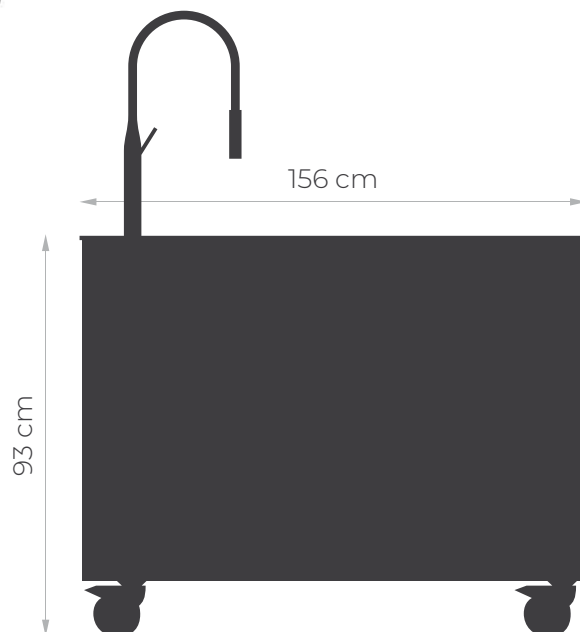

MASURIA®

Dodatkowe informacje

Waga 104 kg

Wymiary \perp 156 × \perp 78 × \perp 93 cm

Kolorystyka

Corten

Black

GAS vasari to moduł, który dysponuje przestrzenią na butlę gazową o maksymalnej pojemności 11 litrów, umożliwiając gotowanie i grillowanie z wykorzystaniem urządzeń gazowych takich jak piec do pizzy, czy grill.