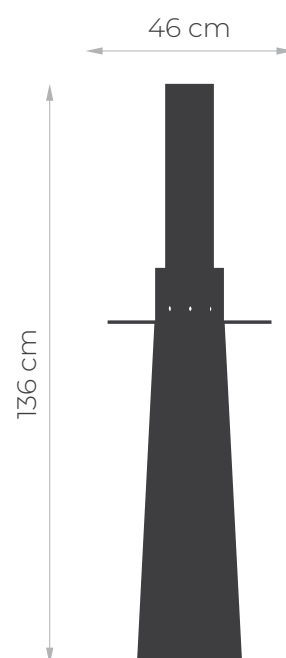

Dodatkowe informacje

Waga 25 kg

Wymiary \perp 46 × \perp 46 × \perp 136 cm

Kolorystyka

Corten

Black

Lina

Naturalna