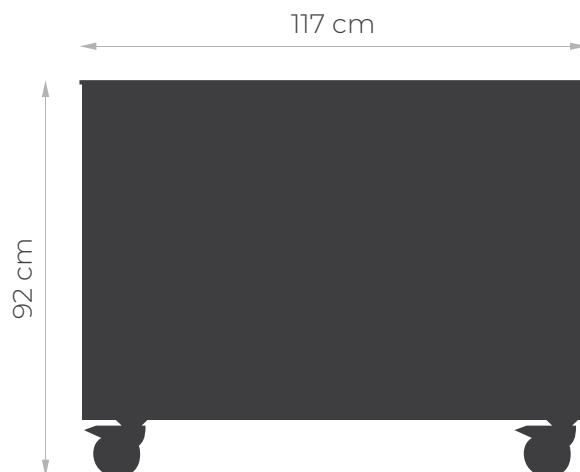

Dodatkowe informacje

Waga 61 kg

Wymiary 117 x 78 x 92 cm

Kolorystyka