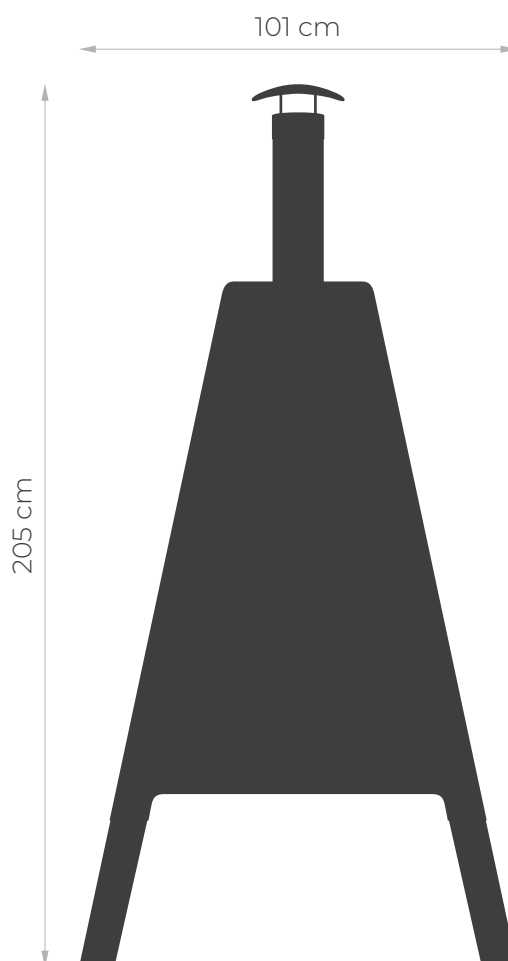

Dodatkowe informacje

Waga 111 kg

Wymiary $\perp$ 101 × $\perp$ 53 × $\perp$ 205 cm

Kolorystyka