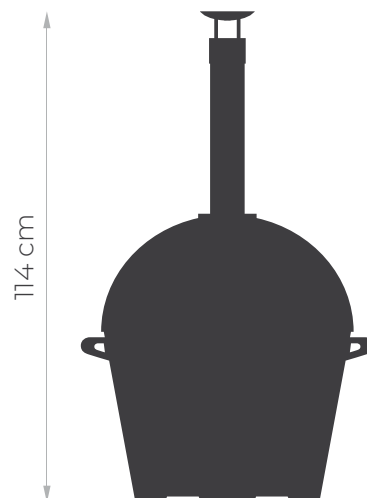

Waga 110 kg

Wymiary \perp 156 \times \perp 78 \times \perp 93 cm

Kolorystyka

Corten

Black

GRILL vasari

GRILL vasari to perfekcyjne połączenie funkcjonalności, elegancji i innowacyjnej technologii. Inspirując się najwyższymi standardami grilli ceramicznych **KAMADO**, stworzyliśmy produkt, który zrewolucjonizuje Twoje doświadczenia z grillem.

59 cm

114 cm

Dodatkowe informacje

Waga 51 kg

Wymiary 59 × 59 × 114 cm

Kolorystyka

Corten

Black