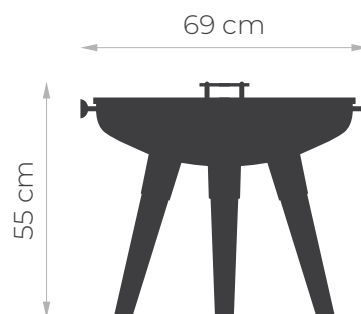

PALENISKO ogrodowe nexo - Subtelny Urok i Praktyczność.

MASURIA®

Dodatkowe informacje

Waga 17 kg

Wymiary 69 × 61 × 55 cm

Kolorystyka

Corten

Black

MASURIA®

Dodatkowe informacje

Waga 22 kg

Wymiary \perp 86 × \perp 81 × \perp 55 cm

Kolorystyka

Corten

Black

BOULE 1000 nexo