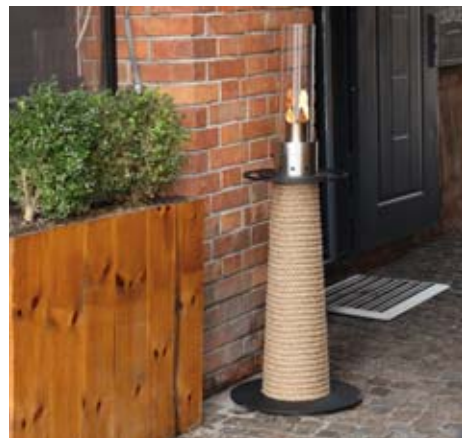

MASURIA stilo

Ponadczasowy styl i elegancja zamknięte w prostej i wyjątkowo użytkowej formie. Palenisko to z dedykowanym miejscem na drewno będzie idealnym uzupełnieniem dużego ogrodu, w którym biesiady z Bliskimi i Przyjaciółmi są niemal stałą pozycją w kalendarzu.